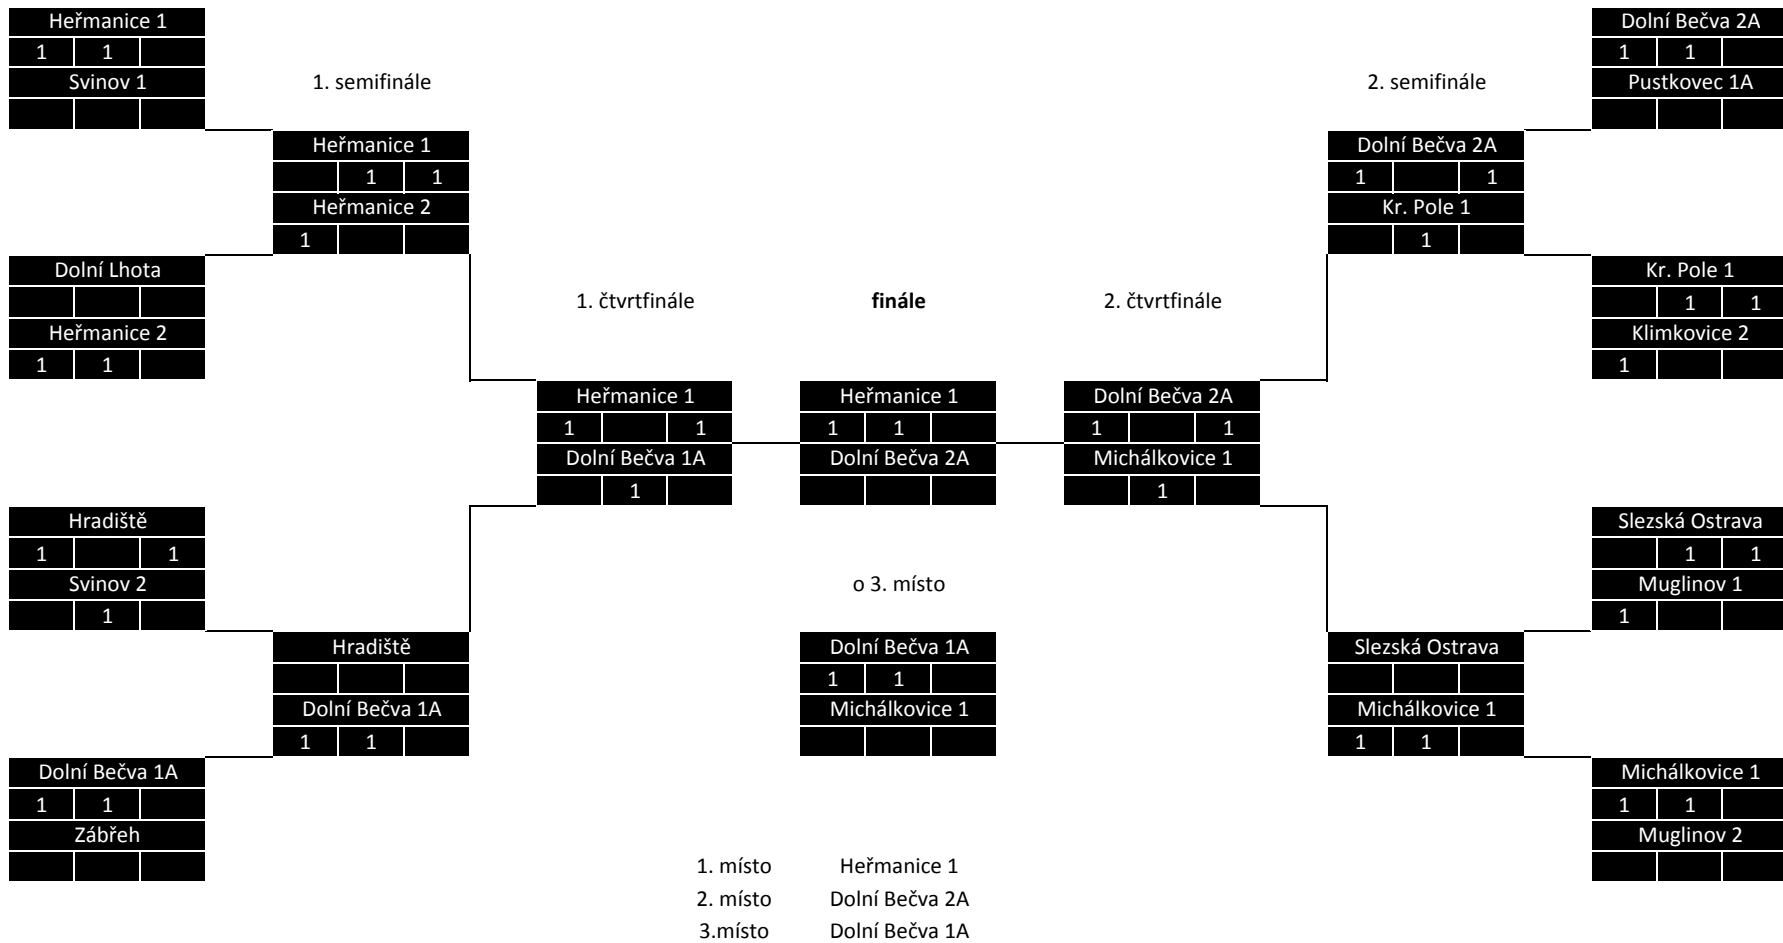

## Uzlová štafeta - Michálkovice - mladší žáci

Umístění po základním kole

umístění	Start. Pozice	SDH	1. čas	1. trestné	1. pokus	2. čas	2. trestné	2. pokus	the best time
1	5	Heřmanice 1	25,18		25,18	22,75	30	52,75	25,18
2	15	Michálkovice 1	32,09	10	42,09	27,84		27,84	27,84
3	13	Kr. Pole 1	32,15		32,15	48,75	20	68,75	32,15
4	1	Dolní Bečva 1A	33,78		33,78	39,28	10	49,28	33,78
5	10	Hradiště	35,03	20	55,03	33,93		33,93	33,93
6	3	Dolní Bečva 2A	27,71	20	47,71	24,50	10	34,50	34,50
7	21	Slezská Ostrava	35,12		35,12	24,71	20	44,71	35,12
8	4	Dolní Lhota	35,56		35,56	30,71	20	50,71	35,56
9	6	Heřmanice 2	29,43	10	39,43	27,50	10	37,50	37,50
10	17	Muglinov 1	70,03		70,03	44,37		44,37	44,37
11	22	Pustkovec 1A	64,71	20	84,71	44,62		44,62	44,62
12	27	Svinov 2	34,75	10	44,75	56,93		56,93	44,75
13	28	Zábřeh	38,06	10	48,06	51,78	20	71,78	48,06
14	12	Klímkovice 2	36,34	20	56,34	28,96	20	48,96	48,96
15	18	Muglinov 2	72,15	20	92,15	54,00		54,00	54,00
16	26	Svinov 1	45,56	10	55,56	99,28		99,28	55,56
17	7	Hošťalkovice 1	45,56	20	65,56	55,75		55,75	55,75
18	8	Hošťalkovice 2	60,90	20	80,90	51,87	10	61,87	61,87
19	11	Klímkovice 1	52,12	10	62,12	59,50	20	79,50	62,12
20	16	Michálkovice 2	75,71	20	95,71	54,00	10	64,00	64,00
21	25	Radvanice	44,81	20	64,81	50,59	20	70,59	64,81
22	14	Kr. Pole 2	69,00	40	109,00	50,43	20	70,43	70,43
23	2	Dolní Bečva 1B	71,68		71,68	70,90	20	90,90	71,68
24	9	Hrabová	56,18	20	76,18	54,59	40	94,59	76,18
25	19	Plesná	86,53	20	106,53	66,96	20	86,96	86,96
26	24	Pustkovec 2A	58,12	30	88,12	105,31	10	115,31	88,12
27	20	Polanka n. Odrou	86,50	20	106,50	70,09	20	90,09	90,09
28	23	Pustkovec 1B	69,65	30	99,65	60,84	30	90,84	90,84

pavouk michálkovické uzlovačky - postupuje nejlepších 16 - starší

- 4 Michálkovice 1
- 8 Heřmanice 2
- 8 Hradiště
- 8 Kr. Pole 1
- 8 Slezská Ostrava